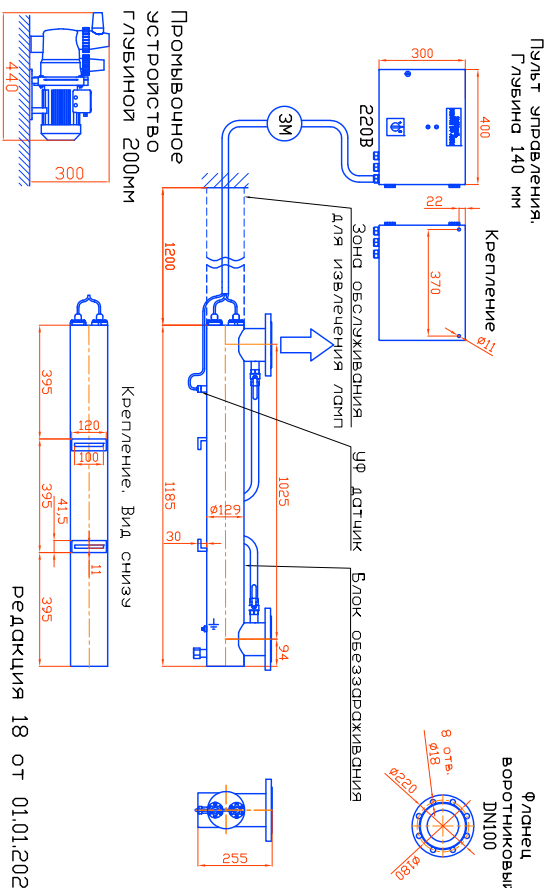

Монтажные чертеж установки
 ОДВ-30 (ОДВ-12С) Патрыбки - И,
 Стандартное изготовление
 Вертикальное расположение

редакция 18 от 01.01.2025г.

Монтажные чертеж установки
 ОДВ-30 (ОДВ-12С) Патрыбки - П,
 Изготовление под заказ
 Вертикальное расположение

редакция 18 от 01.01.2025г.

Монтажный чертеж установки ОДВ-30 (ОДВ-12С)
 Патрыбки - И, Изготовление под заказ
 Горизонтальное расположение

редакция 18 от 01.01.2025г.

Монтажный чертеж установки ОДВ-30 (ОДВ-12С)
 Патрыбки - П, Изготовление под заказ
 Горизонтальное расположение