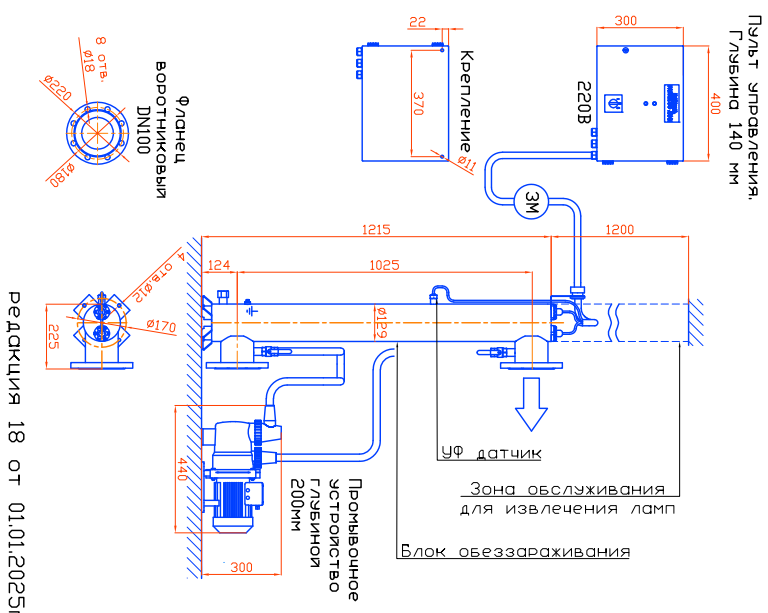

Монтажные чертеж установки
 ОДВ-30 (ОДВ-12С) Патрыбки - И,
 Стандартное изготовление
 Вертикальное расположение

редакция 18 от 01.01.2025г.

Монтажные чертеж установки
 ОДВ-30 (ОДВ-12С) Патрыбки - П,
 Изготовление под заказ
 Вертикальное расположение

редакция 18 от 01.01.2025г.

Монтажный чертеж установки ОДВ-30 (ОДВ-12С)
 Патрыбки - И, Изготовление под заказ
 Горизонтальное расположение

редакция 18 от 01.01.2025г.

Монтажный чертеж установки ОДВ-30 (ОДВ-12С)
 Патрыбки - П, Изготовление под заказ
 Горизонтальное расположение