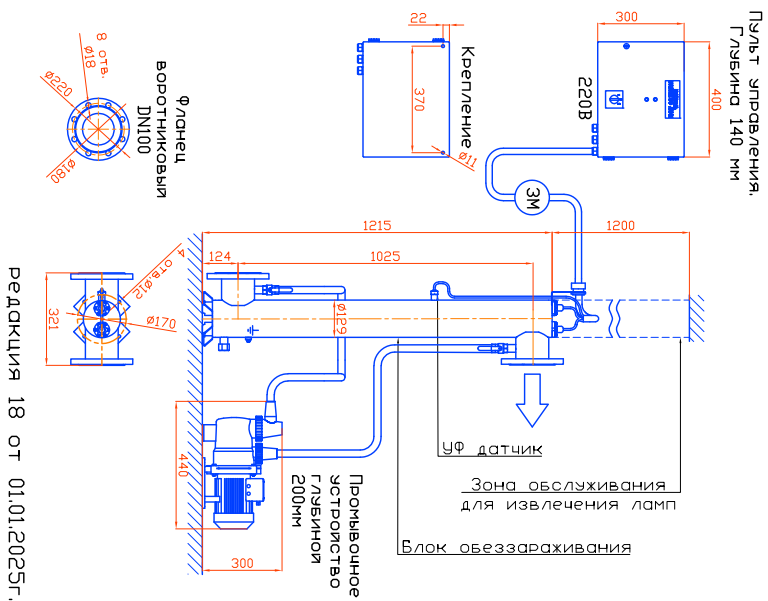

Монтажные чертеж установки
 ОДВ-30 (ОДВ-12С) Патрыбки - И,
 Стандартное изготовление
 Вертикальное расположение

редакция 18 от 01.01.2025г.

Монтажные чертеж установки
 ОДВ-30 (ОДВ-12С) Патрыбки - П,
 Изготовление под заказ
 Вертикальное расположение

редакция 18 от 01.01.2025г.

Монтажный чертеж установки ОДВ-30 (ОДВ-12С)
 Патрыбки - И, Изготовление под заказ
 Горизонтальное расположение

редакция 18 от 01.01.2025г.

Монтажный чертеж установки ОДВ-30 (ОДВ-12С)
 Патрыбки - П, Изготовление под заказ
 Горизонтальное расположение