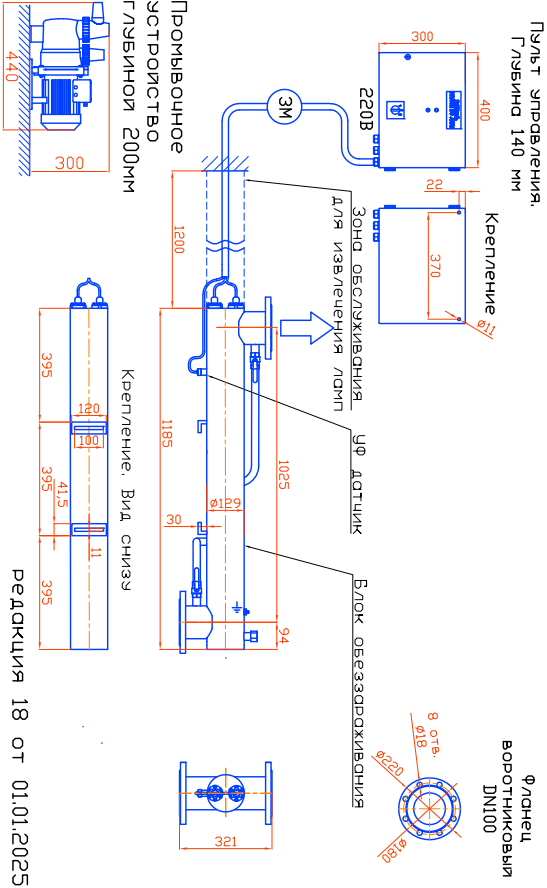

Монтажные чертеж установки
 ОДВ-30 (ОДВ-12С) Патрыбки - И,
 Стандартное изготовление
 Вертикальное расположение

редакция 18 от 01.01.2025г.

Монтажные чертеж установки
 ОДВ-30 (ОДВ-12С) Патрыбки - П,
 Изготовление под заказ
 Вертикальное расположение

редакция 18 от 01.01.2025г.

Монтажный чертеж установки ОДВ-30 (ОДВ-12С)
 Патрыбки - И, Изготовление под заказ
 Горизонтальное расположение

редакция 18 от 01.01.2025г.

Монтажный чертеж установки ОДВ-30 (ОДВ-12С)
 Патрыбки - П, Изготовление под заказ
 Горизонтальное расположение